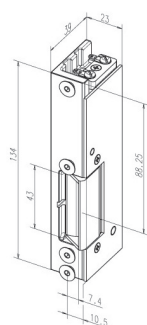

Omschrijving

DEUOPENER 13105 HZ 12V DIN R
Afgebeeld Uitvoeringen met diode

Eigenschappen

- Uitvoeringen met diode

Artikelnaam	Art.nr	Spanning (V)	Materiaal sluitplaat	Afwerking slpl	Afm. sluitplaat (hxbxd) (mm)	Draair.	Fix
SLUITPLAAT 13105 HZ 12V DIN R	13105--02835E 35	12V dc 100% ED	rvs	geborsteld	280x3x25 mm	2/4	nee